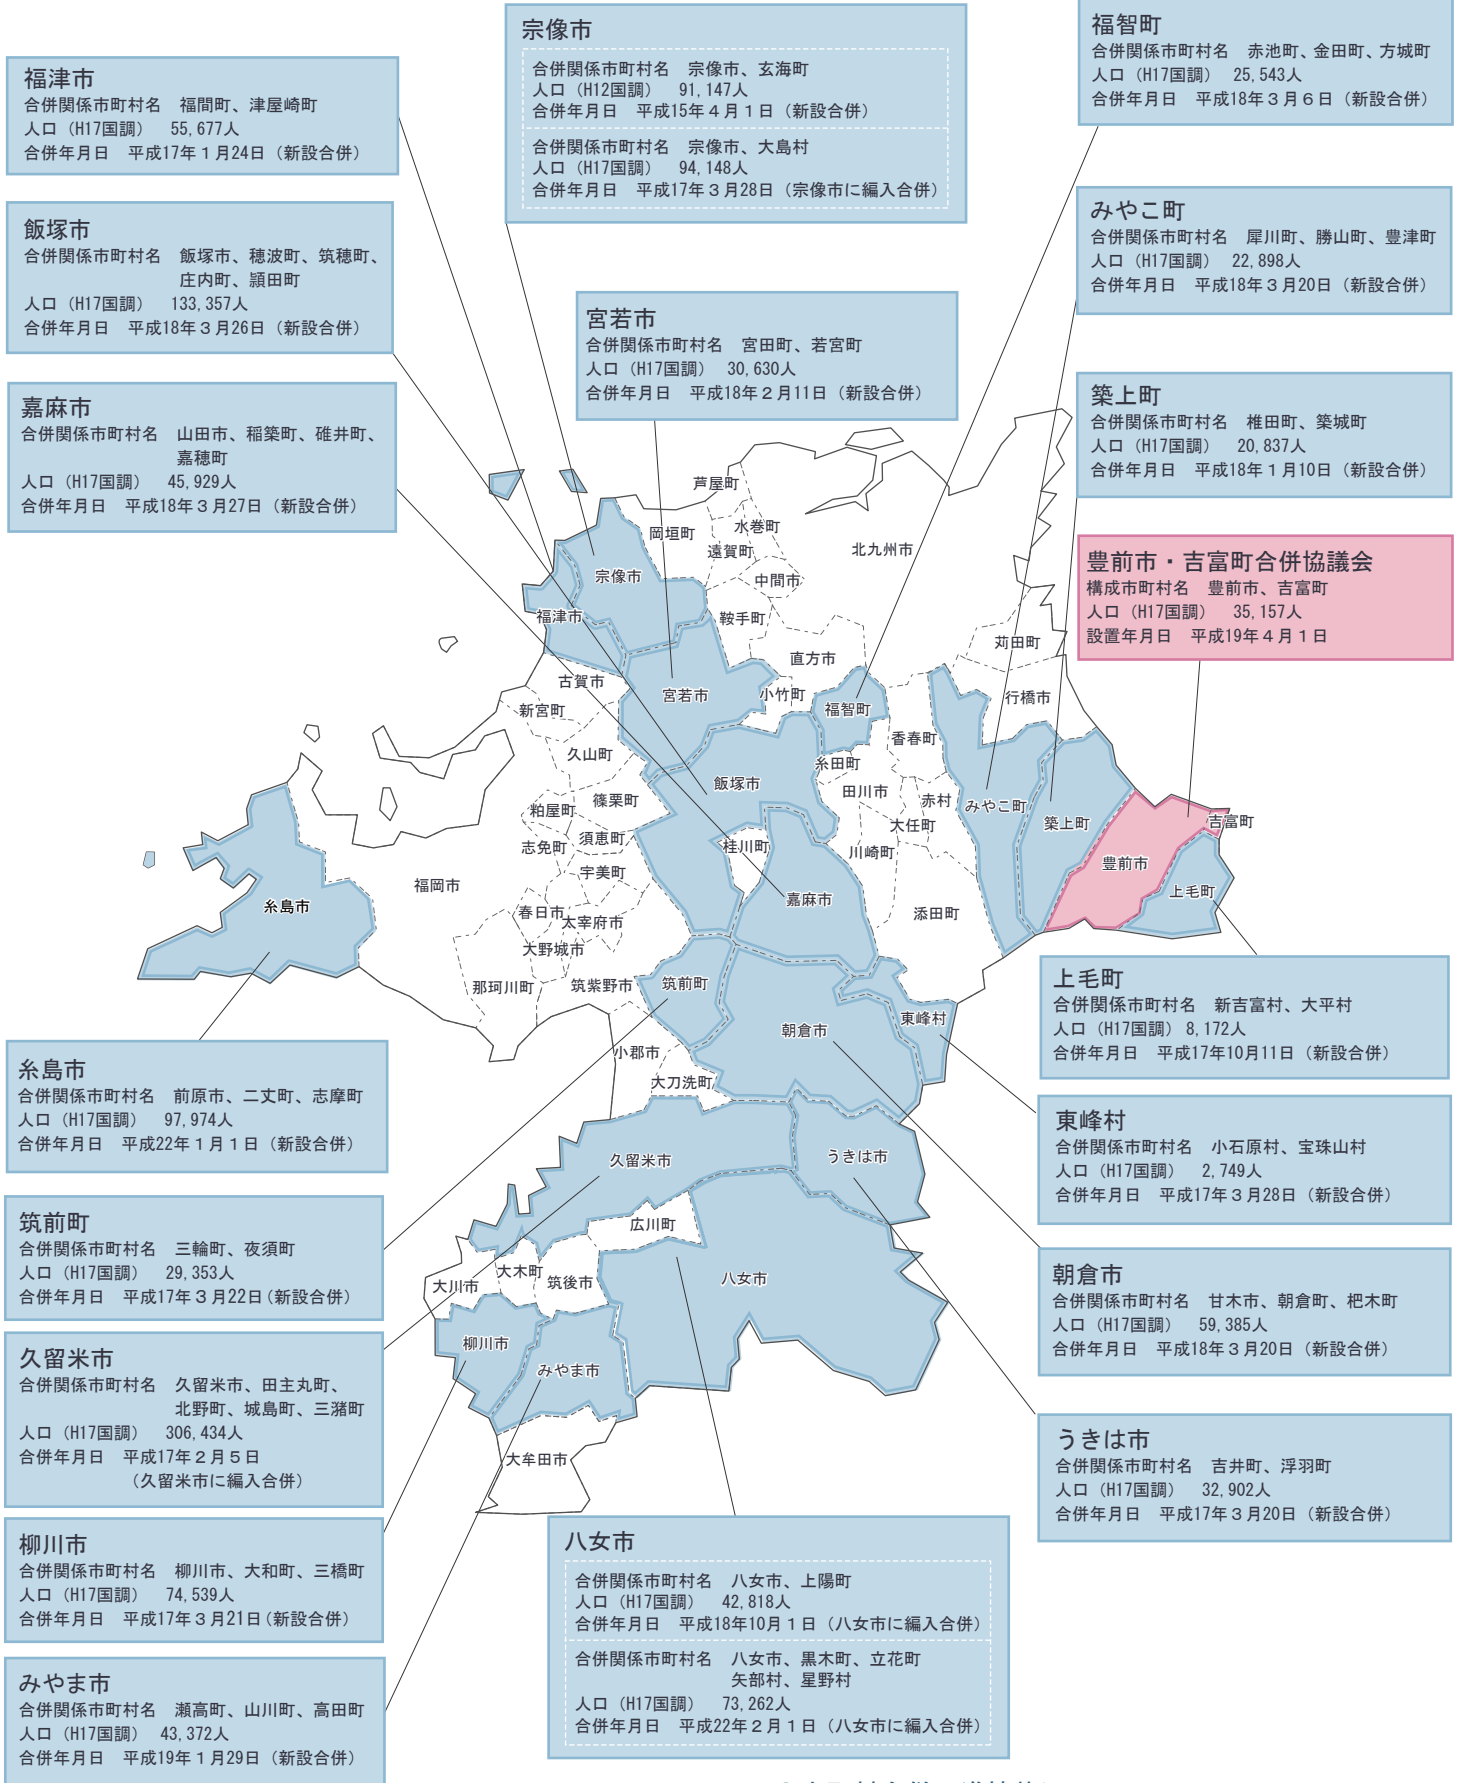

# 福岡県市町村合併マップ

(福岡県内市町村の合併の取組状況及び動向 vol. 70)

平成22年 2月1日現在

## ●市町村合併の進捗状況

市町村数

区分	H11. 3. 31	H18. 3. 31	H22. 2. 1
全国	3,232	1,821	1,755
福岡県	97 (24市65町8村)	69 (27市38町4村)	60 (28市30町2村)

※H11. 3. 31は、旧合併特例法の平成11年改正の前の時点

合併した地域

法定の合併協議会が設置されている地域

20 地域 10市 40町 7村

1 地域 1市 1町